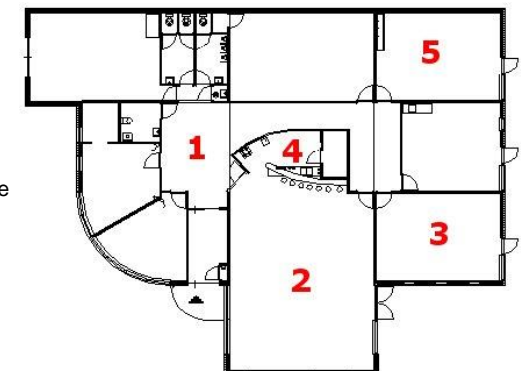

Waar wordt de W,AVE gehouden?

De W,AVE-avonden worden gehouden in het;

Dr. Ir. F.J. Phillipshuis,
Fakkellaan 1
5624 AE Eindhoven
telnr. (040) 2431742.

1. Hal met zithoek
2. Grote activiteiten ruimte
3. Kleine ruimte
4. Bar
5. Handarbeid ruimte